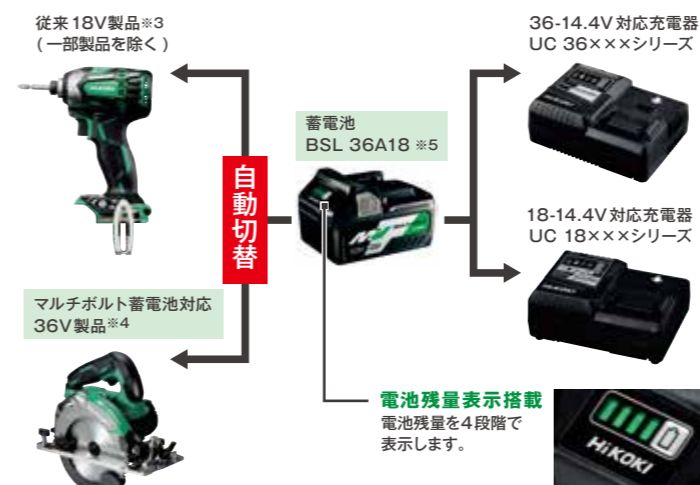

便利なフック付 | 高輝度LEDライト付

HIKOKI

小さな電池の
大きな革命。

小形・軽量

従来の18V蓄電池(BSL 1860)
とほぼ同等の質量・同サイズで、
36Vの威力を発揮します。

高出力 **1,080w**

36V↔18Vの自動切替^{*1}

マルチボルト蓄電池は、36V製品^{*2}では36V-2.5Ah、従来の18V製品^{*3}では18V-5.0Ahに切り替わります。

従来18V製品と従来充電器が使用可能

マルチボルト蓄電池(残量表示付) BSL 36A18

電圧・容量	36V-2.5Ah / 18V-5.0Ah (自動切替 ^{*1})	
冷却	対応	
本体寸法	全長116×高さ69×幅76mm	
充電時間 ^{*6}	約25分 (UC 18YDL使用時)	
使用可能な ^{*3} コードレス製品	18V品	使用可(一部製品を除く)
	36V品	マルチボルト蓄電池対応製品
使用可能な充電器	スライド式リチウムイオン電池対応充電器	