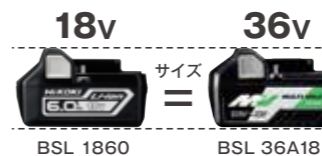

便利なフック付 | 高輝度LEDライト付

HIKOKI

小さな電池の
大きな革命。

小形・軽量

従来の18V蓄電池(BSL 1860)
とほぼ同等の質量・同サイズで、
36Vの威力を発揮します。

高出力 **1,080w**

36V↔18Vの自動切替^{*1}

マルチボルト蓄電池は、36V製品^{*2}では36V-2.5Ah、従来の18V製品^{*3}では18V-5.0Ahに切り替わります。