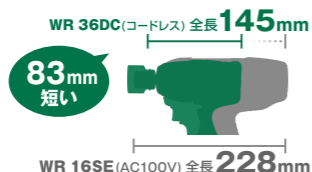

WR 36DC

コードレスインパクトレンチ

e MOTOR
ブラシレスモーター
高効率で経済的

コードレスの機動性にパワフルさを兼ね備えたマルチボルトシリーズ

新「木工モード」搭載でクラス最速の締付スピード^{*1}

土台緊結皿座金、羽子板ボルト、コーチボルト等を
クラス最速^{*1}で締付できる新「木工モード」搭載!

モード	弱	中	強	単発	木工^{New}
締付モード	弱	中	強	単発	木工
用途	[軽負荷作業] 配管支持金具や足場、取付等	[重負荷作業] 鉄骨組立等	[デリケート作業] ラックやフェンス、 家具の組立等	[木材への締付作業] 土台緊結皿座金、 コーチボルト、金物ビス等	

◎ボルトの材質やサイズ、等級などによって締付力は異なります。モードの設定は何本か試し締めし、ボルトに合った設定値に調整してください。

土台緊結皿座金締付速度の比較(目安)^{*2}

WR 36DC (コードレス)	約8.9秒	クラス最速^{*1} AC100V^{※3}の 締付時間
WR 16SE (AC100V)	約10.5秒	

作業条件: 土台緊結皿座金の締付時間比較(ヒノキ材へ締付けた時間(下穴φ18mm))

コーチボルト締付速度の比較(目安)^{*2}

WR 36DC (コードレス)	約11.1秒	クラス最速^{*1} AC100V^{※3}の 締付時間
WR 16SE (AC100V)	約13.9秒	

作業条件: M12×110mmコーチボルトの締付時間比較(ラワン材へ締付けた時間(下穴φ10mm))

小形・軽量で取り回しやすい!

フリクションリング採用により
ソケットの交換作業がスムーズ!

フリクションリングにより、ソケットが仮保持でき、
ピン・Oリングの取付けが簡単に行えます。

仮保持の状態では使用しないでください。
必ずピンを差し込み、Oリングを取付けて使用してください。
仮保持のまま使用すると、ソケットが抜け落ち、けがの原因になります。

IP56 防じん・耐水

粉じんが侵入しにくい特殊風窓構造(特許)と主要部品の樹脂フルコーティングにより保護等級IP56の防じん・耐水性能を備え、
粉じんの多い現場や不意の雨にも製品へのダメージを抑えます。

*IP56 適合製品は、ほこりや水による影響を受けにくいように設計されていますが、
故障しないことを保証するものではありません。
過度なほこりの中、水中や雨中での使用・放置はしないでください。工具本体に蓄電池を装着した状態で、工具本体のみ IP56 の保護等級に適合します。蓄電池の防じん・耐水を保証するものではありません。

便利なフック付 | 高輝度LEDライト付

HIKOKI

小さな電池の
大きな革命。

小形・軽量

従来の18V蓄電池(BSL 1860)
とほぼ同等の質量・同サイズで、
36Vの威力を発揮します。

高出力 **1,080w**

36V↔18Vの自動切替^{*1}

マルチボルト蓄電池は、36V製品^{*2}では36V-2.5Ah、従来の18V製品^{*3}では18V-5.0Ahに切り替わります。

従来18V製品と従来充電器が使用可能

マルチボルト蓄電池(残量表示付) BSL 36A18

電圧・容量	36V-2.5Ah / 18V-5.0Ah (自動切替^{*1})	
冷却	対応	
本体寸法	全長116×高さ69×幅76mm	
充電時間^{*6}	約25分 (UC 18YDL使用時)	
使用可能な^{*3}コードレス製品	18V品	使用可(一部製品を除く)
	36V品	マルチボルト蓄電池対応製品
使用可能な充電器	スライド式リチウムイオン電池対応充電器	

2年保証

お買い上げ日から 充電回数 (BSL 3660は1,000回) 2年間または1,500回 ただし、いずれか先に到達するまでの期間

注)取扱説明書に従った正常な使用状態で故障した場合に、保証書記載内容に基づき保証いたします。詳しくは、保証書をご確認ください。