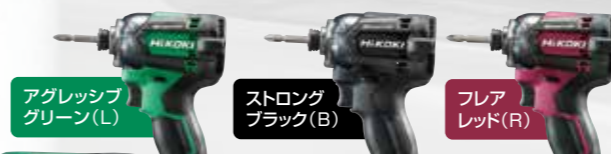

個性で選べる3色

カラープレート(別売り)で
 自分好みにカスタマイズ

WH 12DCA・WH 18DC共通

3灯LEDでバランスよく照射

3灯LED採用で広範囲を照らし、ビットの影もできにくい

多彩なモード切り替えで
 作業効率アップ

充実の5モード

ソフト	パワー	ボルト		テクス
		連発	単発	