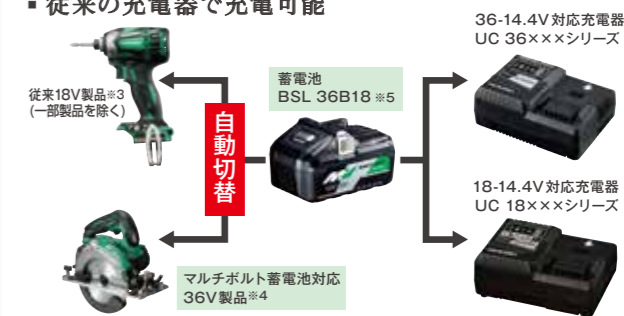

36V↔18Vの自動切替※1

マルチボルト蓄電池は、36V製品※2では36V-4.0Ah、従来の18V製品※3では18V-8.0Ahに切り替わります。

■従来の充電器で充電可能

マルチボルト蓄電池(残量表示付) BSL 36B18

電圧・容量	36V-4.0Ah / 18V-8.0Ah (自動切替※1)	
冷却	対応	
本体寸法	全長 134×高さ 75×幅 83mm	
充電時間※6	約 40分 (UC 18YDL使用時)	
使用可能なコードレス製品	18V品	使用可 (一部製品を除く) ※3
	36V品	マルチボルト蓄電池対応製品
使用可能な充電器	スライド式リチウムイオン電池対応充電器	